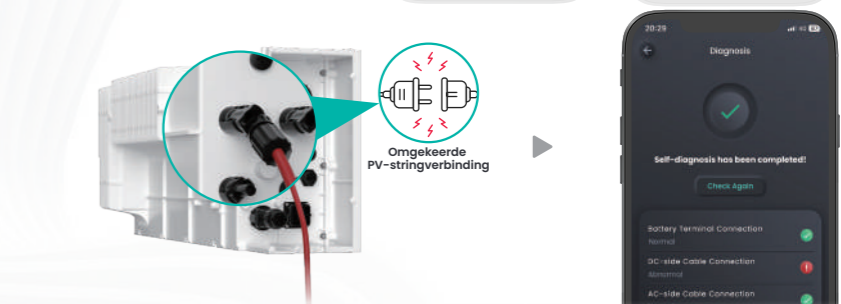

GPT-4-geïntegreerde assistent

Slimme interacties met alles wat met systemen en energie te maken heeft

Wat is de batterij-SOC?

Kan ik SigenStar Energy Controller op 2000 m installeren?

Realtime energiemonitoring

Gedetailleerde energiegegevens en systeem-informatie

Diagnose met één klik

Met één klik start u de volledige diagnose van het systeem

3D-veiligheidsweergave

Zichtbare interne systeemveiligheidsmaatregelen