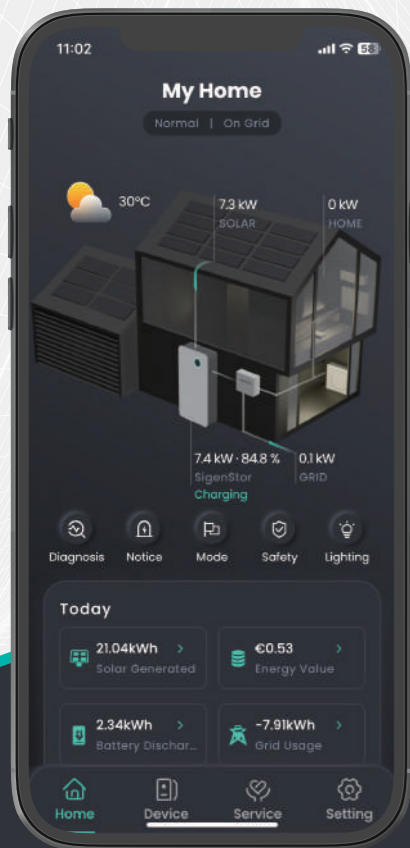

mySigen App

Slim en krachtig

De eerste energie-app ter wereld met **GPT-4** ondersteuning

4 platformen

Betere gebruikerservaring op verschillende apparaten

Visitekaartje

Neem contact op met Sigenergy

De informatie in dit bestand wordt verstrekt op een 'as is'-basis. Voor zover toegestaan door de wetgeving, sluit Sigenergy Technology Co., Ltd. alle verklaringen en garanties uit met betrekking tot dit bestand en de inhoud ervan of die wordt of kan worden verstrekt door gelieerde ondernemingen of een andere derde partij, inclusief met betrekking tot eventuele onnauwkeurigheden of tekortkomingen in dit bestand.

Slimme energie-ervaring met Sigenergy

Alles binnen handbereik

Intelligent energiebeheer

De **mySigen-app** is een revolutionaire energie-app die gebruik maakt van AI-technologie om zijn diensten te verbeteren dankzij het GPT-4 taalverwerking algoritme. De mySigen-app is ontworpen om u volledige zichtbaarheid en controle te geven en biedt realtime energiemonitoring, verrijkte gegevensgrafieken en een scala aan geavanceerde functies. Blijf op de hoogte en haal altijd optimaal voordeel uit onze energieoplossingen.